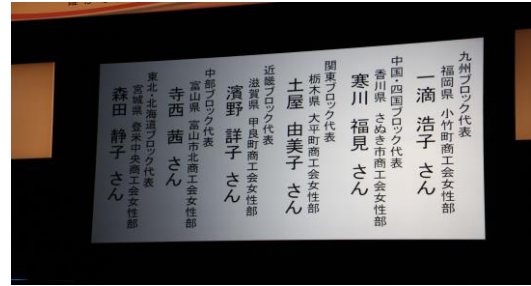

登米中央商工会女性部 森田 静子（もりた しずこ）

平成 27 年度 主張発表大会 審査委員

審査委員長	林 大樹	一橋大学大学院教授
審査委員	塚原 康匡	(株)日本経済新聞社デジタルメディア局次長
審査委員	土井 良治	中小企業庁経営支援部長
審査委員	松永 竜太	東京都産業労働局商工部長
審査委員	乾 敏一	全国商工会連合会専務理事
審査委員	末武 栄子	全国商工会女性部連合会長

東京都物産展・東京 PR コーナー